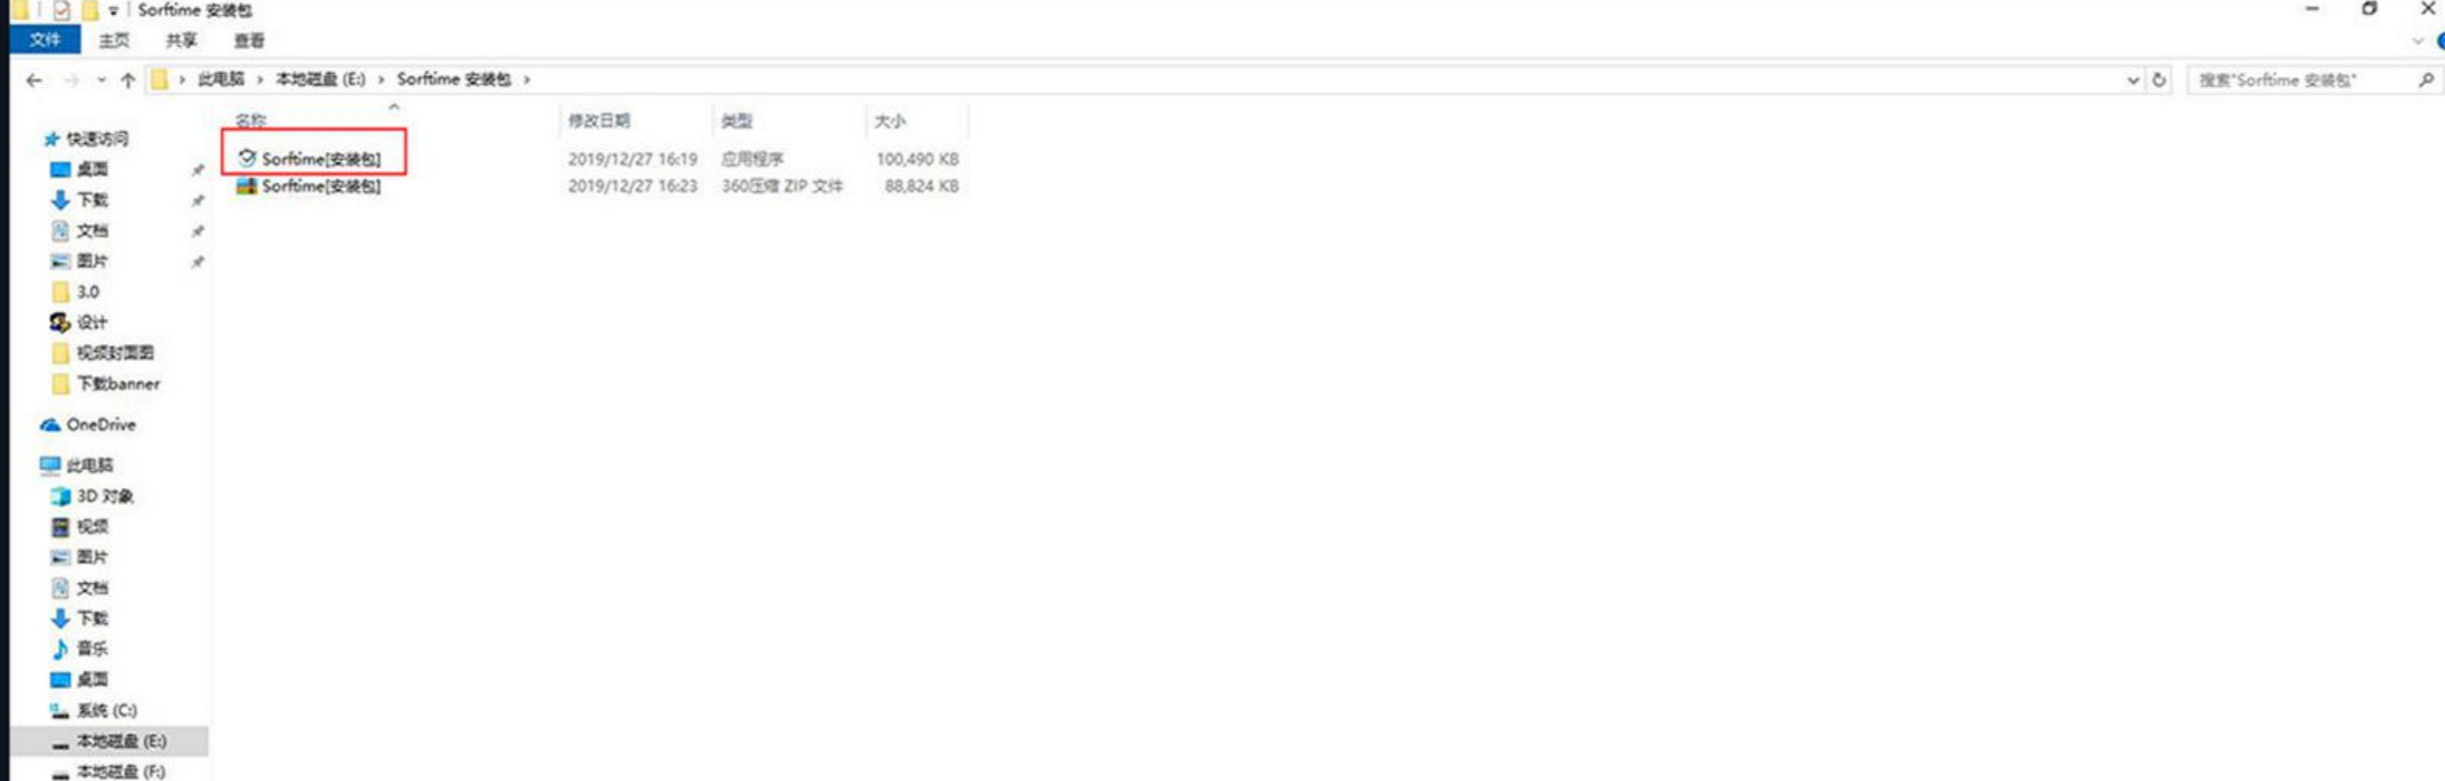

Sorftime PC端安装说明书

注意：请卸载旧版本的软件，然后再安装新版。

- ▶ 进入 www.sorftime.com 点击“产品”>"Sorftime 软件"页面，点击“立刻使用”。
选择对应系统版本下载安装包

功能体验版：与正式版数据一致，但作为正式版功能的体验，用户只能查看部分内容。免费下载使用
正式版：完整功能，需付费购买后使用

- ▶ 保存在电脑任意位置，解压安装包后，点击应用程序进行安装。

- ▶ 根据安装提示，点击同意协议，点击自定义安装选择安装位置，选择是否添加桌面快捷方式、是否开机启动，最后点击立即安装。（**注意：安装过程中，如果有杀毒软件提示是否阻止程序运行，选择始终允许。**）

- ▶ 安装成功后，选择立刻体验，输入手机号和注册码即可使用。

安装过程中如有疑问，请微信扫码获得支持：

Sorftime
Sort & Filter Right Now

Amazon Sellers Essential Partner
亚马逊卖家标配